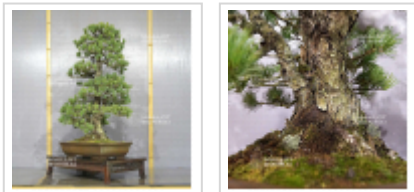

### Description

**Bonsaï exceptionnel ! Pour collectionneur.**

Hauteur de l'arbre seul : 880 mm. Largeur de branches 520 mm. Poterie non émaillée artisanale japonaise de qualité de : 485 x 340 x 110 mm. Style kabudachi. Pin avec des plateaux gracieux un gros tronc de parfaite conicité et des troncs plus petits en proportion sans aucunes traces de fils ou plaies de tailles. Le diamètre des troncs mesure 80 x 150 mm. Variété de pinus de semis sélectionnée pour la faible longueur l'aspect et la couleur bien vert bleuté . Ecorce formée car ce sujet est âgé de plus de 50 /60 ans. Issu des pépinières de Maître Tomoya Nishikawa. Sujet exceptionnel vraiment rare ! Admirez la beauté de ses 4 troncs à l'écorce formée de parfaite conicité et son nébari caractère exceptionnel de ce bonsaï

Retravaillé en février 2018 par maître Tomoya Nishikawa pour en parfaire sa beauté.

Il est très rare de trouver même au Japon des pins à cinq aiguilles d'une telle grâce, provoquant au spectateur une réelle émotion et encore plus en pièce exceptionnelle de ce type.