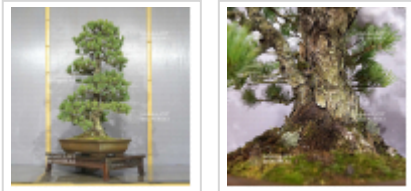

MAILLOT ERABLE

Pinus pentaphylla 28070221

Pinus pentaphylla

ref. 9906 

3.840,00€

Produit encombrant
supplément de port de 12.00€

[\[+\] Voir sur le site](#)

Description

Bonsaï exceptionnel ! Pour collectionneur.

Hauteur de l'arbre seul : 880 mm. Largeur de branches 520 mm.
Poterie non émaillée artisanale japonaise de qualité de : 485 x 340 x 110 mm. Style kabudachi. Pin avec des plateaux gracieux un gros tronc de parfaite conicité et des troncs plus petits en proportion sans aucunes traces de fils ou plaies de tailles. Le diamètre des troncs mesure 80 x 150 mm. Variété de pinus de semis sélectionnée pour la faible longueur l'aspect et la couleur bien vert bleuté . Ecorce formée car ce sujet est âgé de plus de 50 /60 ans. Issu des pépinières de Maitre Tomoya Nishikawa. Sujet exceptionnel vraiment rare ! Admirez la beauté de ses 4 troncs a l'écorce formée de parfaite conicité et son nébari caractère exceptionnel de ce bonsaï

Retravaillé en février 2018 par maitre Tomoya Nishikawa pour en parfaire sa beauté.

Il est très rare de trouver même au Japon des pins a cinq aiguilles d'une telle grâce, provoquant au spectateur une réelle émotion et encore plus en pièce exceptionnelle de ce type.