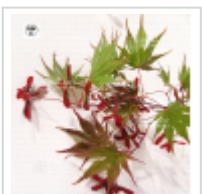

## Sumi nagashi

› Erables japonais › Acer amoenum

sumi nagashi

ref. 981

1.5 litres	<b>26,50€</b>
14 litres	<b>85,00€</b>
3 litres	<b>32,00€</b>
4 litres	<b>38,00€</b>

[+] [Voir sur le site](#)

### Description

Feuilles pourpre brillant durant toute la saison et brun rouge l'automne venu. Si placé au soleil le rouge devient plus sombre presque noir d'où vient son nom sumi = cendres de charbon de bois en japonais.

### Fiche technique

<i>Espèce</i>	Acer amoenum
<i>Variété</i>	Sumi nagashi
<i>Couleur des feuilles</i>	Pourpres
<i>Forme des feuilles</i>	Palmées
<i>Hauteur adulte</i>	Entre 2 et 4 mètres
<i>Port</i>	Naturel
<i>Exposition</i>	Soleil