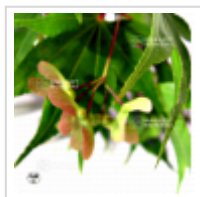

Shuzan ko

› Erables japonais › *Acer matsumurae*

ref. 953

1.5 litres

26,50€

3 litres

32,00€

4 litres

38,00€

[+] [Voir sur le site](#)

Description

Feuillage de printemps brun pale rose, en été vert devenant rouge puis jaune en automne.

Fiche technique

<i>Espèce</i>	Acer matsumurae
<i>Variété</i>	Shuzan ko
<i>Couleur des feuilles</i>	Jaunes
<i>Forme des feuilles</i>	Palmées
<i>Hauteur adulte</i>	Entre 2 et 4 mètres
<i>Port</i>	Naturel
<i>Exposition</i>	Soleil