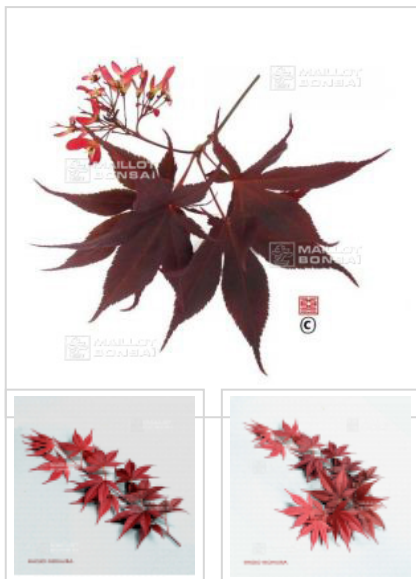

Shojo nomura

› Erables japonais › Acer amoenum

ref. 949

1.5 litres	26,50€
3 litres	32,00€
4 litres	38,00€

[+] [Voir sur le site](#)

Description

Feuillage pourpre foncé toute la saison et rouge en automne.

Fiche technique

<i>Espèce</i>	Acer amoenum
<i>Variété</i>	Shojo nomura
<i>Couleur des feuilles</i>	Pourpres
<i>Forme des feuilles</i>	Palmées
<i>Hauteur adulte</i>	Inférieur à 2 mètres
<i>Port</i>	Naturel
<i>Exposition</i>	Soleil