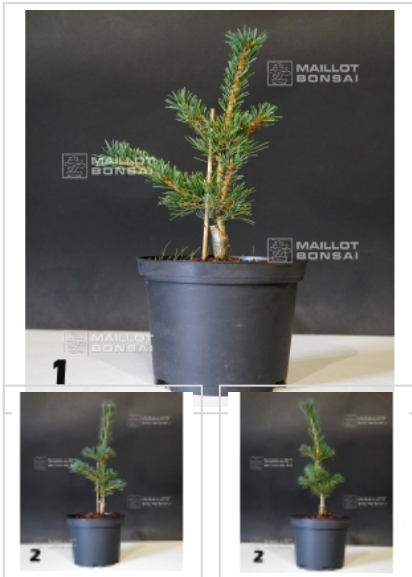

## Pinus pentaphylla kokonoe

*Pinus pentaphylla "kokonoe"*

ref. 9465 

**21,00€**

[\[+\] Voir sur le site](#)

### Description

Sujets issus de greffage, taille entre +- 10/25 cm vendus en pot de 2 litres. Exposition soleil / mi ombragé avec fertilisation copieuse au biogold une fois par mois jusqu'à fin octobre. Dans des conditions normales de culture la plante devrait mesurer 40 cm à l'automne 2025.

Pour un grossissement optimal, laisser la plante dans ce pot de culture au minimum 2 ans.

Variété kokonoe a aiguilles courtes ayant la particularité de bourgeonner facilement en arrière facilitant ainsi la construction de beaux plateaux bien denses.

Croissance assez rapide par rapport au Pinus pentaphylla type.