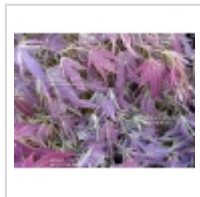

MAILLOT ERABLE

Manyo no sato pot 10 litres 80/100 cm

› Erables japonais › Acer palmatum

ref. 9431

10 litres

115,00€

Produit encombrant
supplément de port de 8.00€

[+] [Voir sur le site](#)

Description

Feuillage de printemps brun pale, puis une panachure de vert sur fond brun chocolat apparaît, en automne rouge orangé. La seule variété de palmatum avec de telles couleurs originales. En grandissant un beau vert menthe et du chocolat autour !!

Vendu en pot plastique de 10 litres bien ramifié hauteur 100*130 cm âgé de plus de 6/7 ans, très beaux arbres effet immédiat.

[Disponible aussi en plus petit ici:](#)

Fiche technique

<i>Espèce</i>	Acer palmatum
<i>Variété</i>	Manyo no sato pot 10 litres 80/100 cm
<i>Couleur des feuilles</i>	Panachées
<i>Forme des feuilles</i>	Crispées
<i>Hauteur adulte</i>	Entre 2 et 4 mètres
<i>Port</i>	Fastigié
<i>Exposition</i>	Mi-ombre