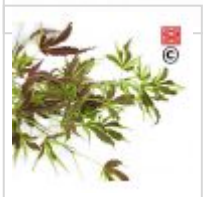

MAILLOT ERABLE

Manyo no sato pot 10 litres 80/100 cm

› Erables japonais › Acer palmatum

ref. 9431

10 litres

115,00€

Produit encombrant
supplément de port de 8.00€

[+] [Voir sur le site](#)

Description

Feuillage de printemps brun pale, puis une panachure de vert sur fond brun chocolat apparaît, en automne rouge orangé. La seule variété de palmatum avec de telles couleurs originales. En grandissant un beau vert menthe et du chocolat autour !!

Vendu en pot plastique de 10 litres bien ramifié hauteur 100*130 cm âgé de plus de 6/7 ans, très beaux arbres effet immédiat.

[Disponible aussi en plus petit ici:](#)

Fiche technique

<i>Espèce</i>	Acer palmatum
<i>Variété</i>	Manyo no sato pot 10 litres 80/100 cm
<i>Couleur des feuilles</i>	Panachées
<i>Forme des feuilles</i>	Crispées
<i>Hauteur adulte</i>	Entre 2 et 4 mètres
<i>Port</i>	Fastigié
<i>Exposition</i>	Mi-ombre