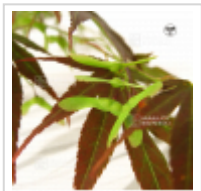

MAILLOT ERABLE

Shime no uchi

› Erables japonais › *Acer amoenum*

ref. 926

1.5 litres

26,50€

3 litres

32,00€

4 litres

38,00€

[+] Voir sur le site

Description

Feuilles linéaires vertes toute la saison et rouge cramoisi puis jaune en automne.

Fiche technique

| | |
|-----------------------------|----------------------|
| <i>Espèce</i> | Acer amoenum |
| <i>Variété</i> | Shime no uchi |
| <i>Couleur des feuilles</i> | Vertes |
| <i>Forme des feuilles</i> | Linéaires |
| <i>Hauteur adulte</i> | Inférieur à 2 mètres |
| <i>Port</i> | Compact |
| <i>Exposition</i> | Soleil |