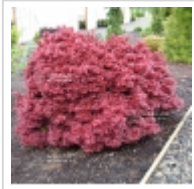

MAILLOT ERABLE

Shaina

› Erables japonais › Acer palmatum

ref. 912

| | |
|------------|----------------|
| 1.5 litres | 26,50 € |
| 14 litres | 85,00 € |
| 3 litres | 32,00 € |
| 4 litres | 38,00 € |

[+] Voir sur le site

Description

Feuillage de printemps rouge orangé brillant devenant en été brun violacé avec de nouvelles pousses rouge vif puis rouge orangé en automne.

Fiche technique

| | |
|-----------------------------|----------------------|
| <i>Espèce</i> | Acer palmatum |
| <i>Variété</i> | Shaina |
| <i>Couleur des feuilles</i> | Pourpres |
| <i>Forme des feuilles</i> | Laciniées |
| <i>Hauteur adulte</i> | Inférieur à 2 mètres |
| <i>Port</i> | Semi-étalé |
| <i>Exposition</i> | Soleil |