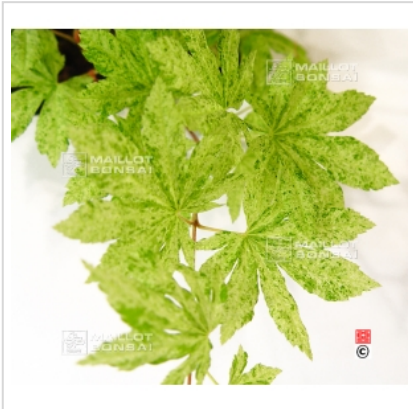

MAILLOT ERABLE

Acer sieboldianum kumoi nishiki

Acer sieboldianum kumoi nishiki

ref. 9093

1.5 litres

26,50 €

12 litres

115,00 €

20 litres

125,00 €

3 litres

38,00 €

[+] Voir sur le site

Description

Feuillage panaché vert rose et blanc au printemps devenant vert foncé marbré de crème durant l'été. Très belle panachure originale, croissance rapide. Variété récente introduite en Europe par Guy Maillot. Coloration automnale orangé jaune.

Fiche technique

<i>Espèce</i>	Erables japonais
<i>Variété</i>	Acer sieboldianum kumoi nishiki
<i>Couleur des feuilles</i>	Panachées
<i>Forme des feuilles</i>	Palmées
<i>Hauteur adulte</i>	Entre 2 et 4 mètres
<i>Port</i>	Naturel
<i>Exposition</i>	Soleil