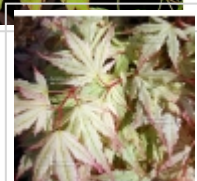

Marakumo

Marakumo

ref. 9028

1.5 litres

26,50€

[\[+\] Voir sur le site](#)

Description

Feuillage de printemps rose clair aux nervures apparentes devenant blanc gris ponctué de vert un peu comme du papier a cigarettes courant mai puis vert durant l'été. En automne belle colorations rouges orangées. Préfère une exposition mi ombragée. Variété rare en culture unique ne son genre dans les palmatum.

Fiche technique

<i>Espèce</i>	Acer palmatum
<i>Variété</i>	Marakumo
<i>Couleur des feuilles</i>	Rouges
<i>Forme des feuilles</i>	Linéaires
<i>Hauteur adulte</i>	Inférieur à 2 mètres
<i>Port</i>	Naturel
<i>Exposition</i>	Soleil