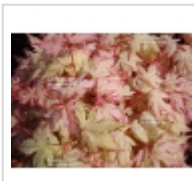

Marakumo

Marakumo

ref. 9028

1.5 litres

26,50€

[\[+\] Voir sur le site](#)

Description

Feuillage de printemps rose clair aux nervures apparentes devenant blanc gris ponctué de vert un peu comme du papier a cigarettes courant mai puis vert durant l'été. En automne belle colorations rouges orangées. Préfère une exposition mi ombragée. Variété rare en culture unique ne son genre dans les palmatum.

Fiche technique

<i>Espèce</i>	Acer palmatum
<i>Variété</i>	Marakumo
<i>Couleur des feuilles</i>	Rouges
<i>Forme des feuilles</i>	Linéaires
<i>Hauteur adulte</i>	Inférieur à 2 mètres
<i>Port</i>	Naturel
<i>Exposition</i>	Soleil