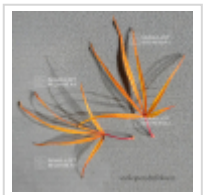

Scolopendrifolium

› Erables japonais › Acer palmatum

ref. 897

1.5 litres	26,50€
3 litres	32,00€
4 litres	38,00€
8 litres	55,00€

[+] [Voir sur le site](#)

Description

Feuillage de printemps vert tendre, en été vert foncé et rouge en automne.

Avec ses feuilles linéaires cette variété qui supporte le soleil est très élégante.

Fiche technique

<i>Espèce</i>	Acer palmatum
<i>Variété</i>	Scolopendrifolium
<i>Couleur des feuilles</i>	Vertes
<i>Forme des feuilles</i>	Linéaires
<i>Hauteur adulte</i>	Inférieur à 2 mètres
<i>Port</i>	Naturel
<i>Exposition</i>	Soleil