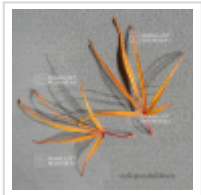

MAILLOT ERABLE

Scolopendrifolium

› Erables japonais › Acer palmatum

ref. 897

1.5 litres	26,50 €
3 litres	32,00 €
4 litres	38,00 €
8 litres	55,00 €

[+] Voir sur le site

Description

Feuillage de printemps vert tendre, en été vert foncé et rouge en automne.

Avec ses feuilles linéaires cette variété qui supporte le soleil est très élégante.

Fiche technique

<i>Espèce</i>	Acer palmatum
<i>Variété</i>	Scolopendrifolium
<i>Couleur des feuilles</i>	Vertes
<i>Forme des feuilles</i>	Linéaires
<i>Hauteur adulte</i>	Inférieur à 2 mètres
<i>Port</i>	Naturel
<i>Exposition</i>	Soleil