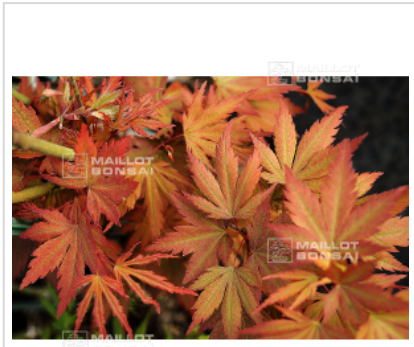

MAILLOT ERABLE

Sazanami

› Erables japonais › *Acer matsumurae*

ref. 895

1.5 litres	26,50€
3 litres	32,00€
4 litres	38,00€

[\[+\] Voir sur le site](#)

Description

Feuillage de printemps brun rose devenant lors de la seconde paire de feuilles rose. En été vert foncé et en automne rouge puis jaune. Feuilles aux lobes serrés et dentés.

Fiche technique

<i>Espèce</i>	Acer matsumurae
<i>Variété</i>	Sazanami
<i>Couleur des feuilles</i>	Jaunes
<i>Forme des feuilles</i>	Palmées
<i>Hauteur adulte</i>	Entre 2 et 4 mètres
<i>Port</i>	Naturel
<i>Exposition</i>	Soleil