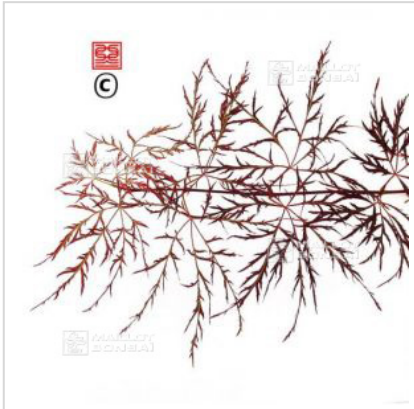

MAILLOT ERABLE

Rilas red

› Erables japonais › Acer palmatum

ref. 849

1.5 litres	26,50 €
3 litres	32,00 €
4 litres	38,00 €

[+] Voir sur le site

Description

Feuillage lacinié pourpre violacé, devenant plus foncé durant l'été et rouge orangé en automne.

Fiche technique

<i>Espèce</i>	Acer palmatum
<i>Variété</i>	Rilas red
<i>Couleur des feuilles</i>	Pourpres
<i>Forme des feuilles</i>	Laciniées
<i>Hauteur adulte</i>	
<i>Port</i>	Semi-étalé
<i>Exposition</i>	Soleil