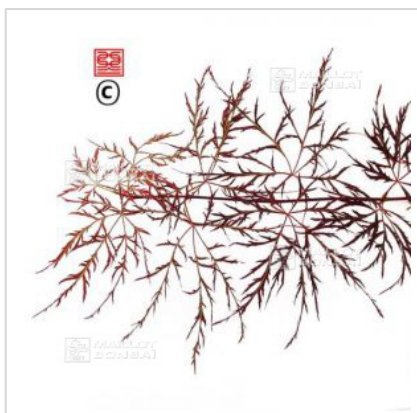

MAILLOT ERABLE

Rilas red

› Erables japonais › Acer palmatum

ref. 849

1.5 litres	26,50€
3 litres	32,00€
4 litres	38,00€

[\[+\] Voir sur le site](#)

Description

Feuillage lacinié pourpre violacé, devenant plus foncé durant l'été et rouge orangé en automne.

Fiche technique

<i>Espèce</i>	Acer palmatum
<i>Variété</i>	Rilas red
<i>Couleur des feuilles</i>	Pourpres
<i>Forme des feuilles</i>	Laciniées
<i>Hauteur adulte</i>	
<i>Port</i>	Semi-étalé
<i>Exposition</i>	Soleil