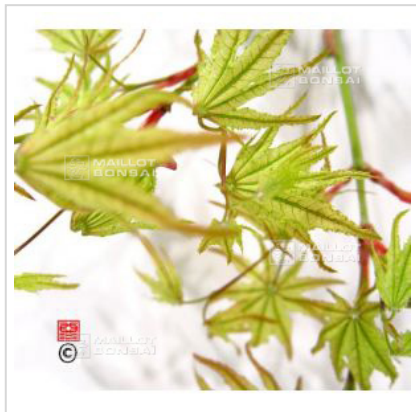

MAILLOT ERABLE

Renjaku maru

› Erables japonais › Acer palmatum

ref. 845

1.5 litres

26,50 €

3 litres

32,00 €

4 litres

38,00 €

[+] Voir sur le site

Description

Feuillage printanier vert tendre marginé de rose orangé , en été vert foncé avec jeunes pousses rose orangées et orangé rouge sur l'automne.

Fiche technique

<i>Espèce</i>	Acer palmatum
<i>Variété</i>	Renjaku maru
<i>Couleur des feuilles</i>	Vertes
<i>Forme des feuilles</i>	Palmées
<i>Hauteur adulte</i>	
<i>Port</i>	Compact
<i>Exposition</i>	Soleil