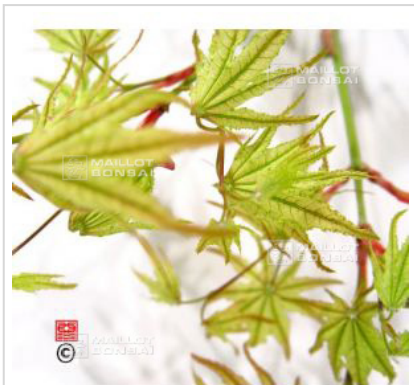

Renjaku maru

› Erables japonais › Acer palmatum

ref. 845

1.5 litres	26,50€
3 litres	32,00€
4 litres	38,00€

[\[+\] Voir sur le site](#)

Description

Feuillage printanier vert tendre marginé de rose orangé , en été vert foncé avec jeunes pousses rose orangées et orangé rouge sur l'automne.

Fiche technique

<i>Espèce</i>	Acer palmatum
<i>Variété</i>	Renjaku maru
<i>Couleur des feuilles</i>	Vertes
<i>Forme des feuilles</i>	Palmées
<i>Hauteur adulte</i>	
<i>Port</i>	Compact
<i>Exposition</i>	Soleil