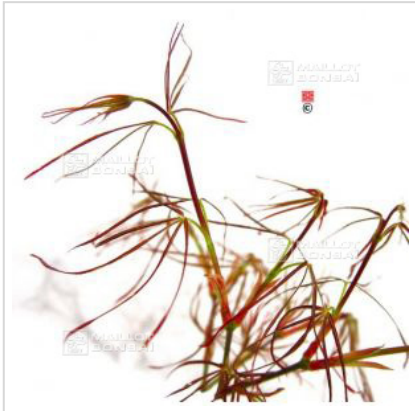

MAILLOT ERABLE

Red pygmy

› Erables japonais › *Acer amoenum*

ref. 838

1.5 litres

26,50 €

3 litres

32,00 €

4 litres

38,00 €

6.5 litres

40,00 €

[+] Voir sur le site

Description

Feuillage de printemps brun rouge foncé, le bois des branches est rouge violet foncé le feuillage estival est vert foncé et en automne orangé jaune. Croissance lente.

Fiche technique

<i>Espèce</i>	Acer amoenum
<i>Variété</i>	Red pygmy
<i>Couleur des feuilles</i>	Rouges
<i>Forme des feuilles</i>	Linéaires
<i>Hauteur adulte</i>	
<i>Port</i>	Compact
<i>Exposition</i>	Soleil