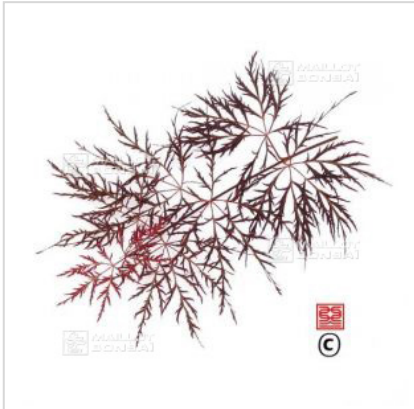

MAILLOT ERABLE

Red filigree lace

› Erables japonais › Acer matsumurae

ref. 835

1.5 litres	27,50 €
3 litres	35,00 €
4 litres	45,00 €

[+] Voir sur le site

Description

Feuillage très fin et lacinié violet rouge au printemps, brun rouge en été et rouge foncé en automne. Croissance lente.

Fiche technique

<i>Espèce</i>	Acer matsumurae
<i>Variété</i>	Red filigree lace
<i>Couleur des feuilles</i>	Pourpres
<i>Forme des feuilles</i>	Laciniées
<i>Hauteur adulte</i>	Inférieur à 2 mètres
<i>Port</i>	Semi-étalé
<i>Exposition</i>	Soleil