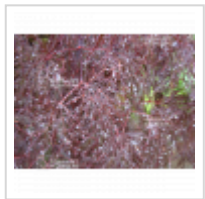

Red filigree lace

› Erables japonais › *Acer matsumurae*

ref. 835

1.5 litres	27,50€
3 litres	35,00€
4 litres	45,00€

[+] [Voir sur le site](#)

Description

Feuillage très fin et lacinié violet rouge au printemps, brun rouge en été et rouge foncé en automne. Croissance lente.

Fiche technique

<i>Espèce</i>	Acer matsumurae
<i>Variété</i>	Red filigree lace
<i>Couleur des feuilles</i>	Pourpres
<i>Forme des feuilles</i>	Laciniées
<i>Hauteur adulte</i>	Inférieur à 2 mètres
<i>Port</i>	Semi-étalé
<i>Exposition</i>	Soleil