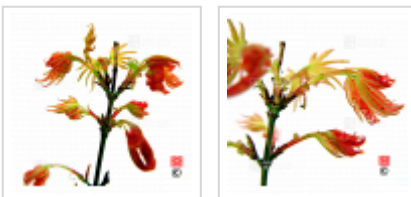

MAILLOT ERABLE

Peve multicolor

› Erables japonais › Acer palmatum

ref. 825

1.5 litres	26,50€
3 litres	38,00€
4 litres	45,00€

[+] [Voir sur le site](#)

Description

Feuillage vert rosé aux nervures vertes bien visibles.

Le feuillage en vieillissant passera au vert alors que les nouvelles pousses si placées en pleine lumière resteront toujours colorées.

L'intérieur du feuillage plus âgé et ombragé par les feuilles au-dessus de lui sera lui aussi vert. Coloration rose saumonée sur l'automne.

Fiche technique

<i>Espèce</i>	Acer palmatum
<i>Variété</i>	Peve multicolor
<i>Couleur des feuilles</i>	Nervurées
<i>Forme des feuilles</i>	Palmées
<i>Hauteur adulte</i>	Inférieur à 2 mètres
<i>Port</i>	Naturel
<i>Exposition</i>	Ombre