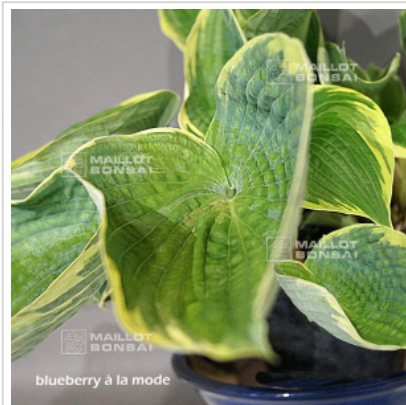

Hosta blue berry à la mode

› Hostas

ref. 8208

[+] Voir sur le site

Description

Issue d'une hybridation de Hosta 'Abiqua drinking gourd'.

Dimensions de la plante : +/- 55 x 90 cm.

Dimensions des feuilles : +/- 25 x 18 cm.

Ses feuilles ont une couleur bleu intense et les bordures de la feuille sont petites et d'une couleur blanc crème. On retrouve dans cette variété tous les traits de son parent 'Abiqua drinking gourd', dont les feuilles fortement ondulées et se repliant sur elles-mêmes.

Les fleurs de cette variété sont blanches et arrivent en début d'été.

Variété réputée pour sa résistance aux escargots.

Gros rhizome livré en conteneur plastique de 1 litre.