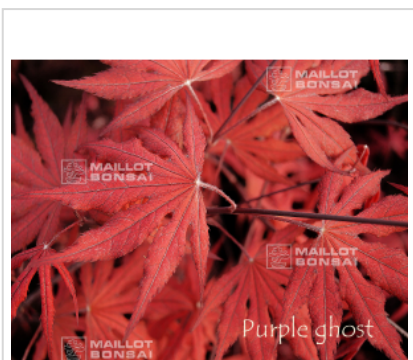

MAILLOT ERABLE

Purple ghost

› Erables japonais › Acer palmatum

ref. 820 

1.5 litres

26,50€

3 litres

32,00€

4 litres

38,00€

[\[+\] Voir sur le site](#)

Description

Feuillage de printemps pourpre foncé avec nervures apparentes du plus bel effet, durant l'été le feuillage devient foncé avec de nouvelles pousses rouge vif et en automne coloration rouge orangé. Grande feuille de +- 5/8 cm de largeur a maturité.

Une des plus belles variétés de ces 15 dernières années.

Unique en son genre de par sa vigueur et sa robustesse, supporte le plein soleil.

Fiche technique

<i>Espèce</i>	Acer palmatum
<i>Variété</i>	Purple ghost
<i>Couleur des feuilles</i>	Violacées
<i>Forme des feuilles</i>	Palmées
<i>Hauteur adulte</i>	Entre 2 et 4 mètres
<i>Port</i>	Naturel
<i>Exposition</i>	Soleil