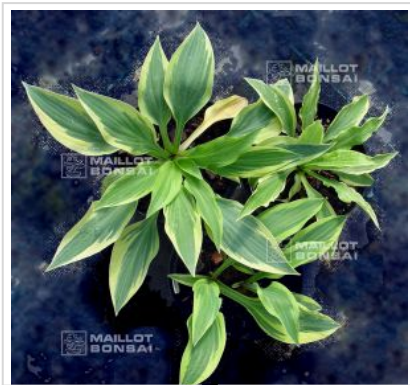

Hosta wolverine

Giboshi wolverine

ref. 7903

6,00€

[\[+\] Voir sur le site](#)

Description

Feuilles lancéolées ondulées, bleu vert fonçant en été aux bords jaune crème.

Superbe notamment au printemps.

Floraison rouge pourpre pâle en août.

Hauteur 30 par 75 cm de large. Feuilles de +- 18 cm de long et 8 de largeur.

Gros rhizome livré en conteneur plastique de 1.5 litre.

Issu d'un semis de « Splash et dorset blue ».