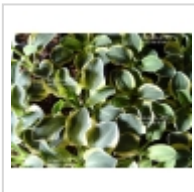

MAILLOT ERABLE

Hosta lucky mouse ears

Giboshi lucky mouse ears

ref. 7896

12,00€

[+] Voir sur le site

Description

Petites feuilles denses épaisses vert bleu au cœur, et jaune crème sur les bords.

Superbe mutation dans la série des mouse ears.

Encore rare sur le marché européen.

Feuilles de 7 centimètres par 5 Fleurs denses, coloris lilas début juillet.

Largeur 30 par 20 centimètres.

Gros rhizome livré en conteneur plastique de 1. litre.

Variété réputée pour sa bonne résistance aux attaques des limaces et escargots.

La culture en pot de cette superbe variété permet de réduire la taille du feuillage et ainsi l'usage comme kusamono / plante d'accompagnement pour les bonsaï.