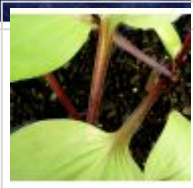

Hosta designer genes

Giboshi designer genes

ref. 7892

[\[+\] Voir sur le site](#)

Description

Feuillage jaune brillant éclatant porté par des pétioles rouges.

Feuilles de 15 par 11 centimètres.

Largeur 30 centimètres par 70cm.

Floraison violacée de longue durée de mi juin à mi aout sur de belles hampes rouges.

Gros rhizome livré en conteneur plastique de 1.5 litre.

Obteneur : A. Wrede

Parents : hybride de Miss Susie