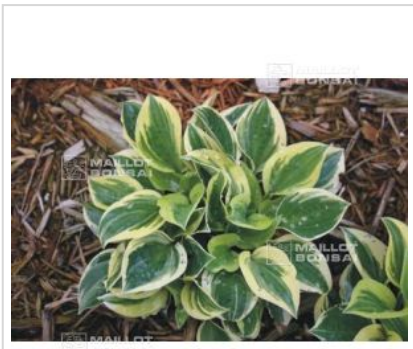

Hosta cameo

Giboshi cameo

ref. 7890

9,00€

[\[+\] Voir sur le site](#)

Description

Hosta 'Cameo'

Taille : 5/10 cm de hauteur x 20 cm de largeur.

Dimensions des feuilles : 5x4 cm.

Faible développement.

Obtenteur : Hansen & Shady Oaks Nursery

Parents : mutation de Pandora's Box

Petites feuilles gris-vert au centre à bord blanc-crème. Un beau contraste.