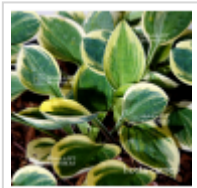

Hosta cameo

Giboshi cameo

ref. 7890

9,00€

[+] Voir sur le site

Description

Hosta 'Cameo'

Taille : 5/10 cm de hauteur x 20 cm de largeur.

Dimensions des feuilles : 5x4 cm.

Faible développement.

Obtenteur : Hansen & Shady Oaks Nursery

Parents : mutation de Pandora's Box

Petites feuilles gris-vert au centre à bord blanc-crème. Un beau contraste.