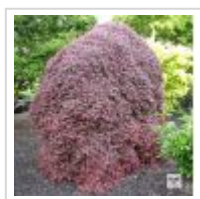

# MAILLOT ERABLE

### Description

Feuilles laciniées orangé sur les jeunes pousses de printemps, en été pourpres avec de nouvelles pousses orangées devenant rouge orangé en automne.