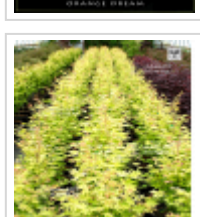

MAILLOT ERABLE

Orange dream

› Erables japonais › Acer palmatum

ref. 781

1.5 litres	26,50€
3 litres	32,00€
4 litres	38,00€

[+] [Voir sur le site](#)

Description

Feuillage de printemps jaune d'or orangé vif. En été vert tendre et orangé jaune vif en automne. Un des coloris les plus lumineux parmi les érables palmés. Craint les brûlures solaires lui réserver une placé estivale ombragée.