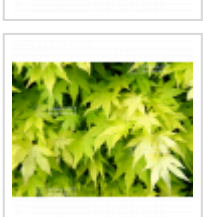

MAILLOT ERABLE

Orange dream

› Erables japonais › Acer palmatum

ref. 781

1.5 litres	26,50€
3 litres	32,00€
4 litres	38,00€

[+] [Voir sur le site](#)

Description

Feuillage de printemps jaune d'or orangé vif. En été vert tendre et orangé jaune vif en automne. Un des coloris les plus lumineux parmi les érables palmés. Craint les brûlures solaires lui réserver une placé estivale ombragée.

Fiche technique

<i>Espèce</i>	Acer palmatum
<i>Variété</i>	Orange dream
<i>Couleur des feuilles</i>	Orangées
<i>Forme des feuilles</i>	Palmées
<i>Hauteur adulte</i>	Inférieur à 2 mètres
<i>Port</i>	Compact
<i>Exposition</i>	Ombre