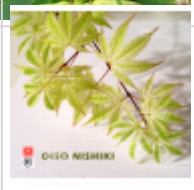

MAILLOT ERABLE

O iso nishiki

› Erables japonais › Acer amoenum

ref. 771

1.5 litres	26,50€
3 litres	38,00€
4 litres	38,00€

[+] [Voir sur le site](#)

Description

Feuillage de printemps vert jaune, en été vert éclaboussé de blanc en automne orangé jaune. La panachure n'apparaît que si la plante est cultivée en place ombragée. Unique en son genre ! Comme saupoudré de farine.

Fiche technique

<i>Espèce</i>	Acer amoenum
<i>Variété</i>	O iso nishiki
<i>Couleur des feuilles</i>	Panachées
<i>Forme des feuilles</i>	Palmées
<i>Hauteur adulte</i>	Inférieur à 2 mètres
<i>Port</i>	Naturel
<i>Exposition</i>	Ombre