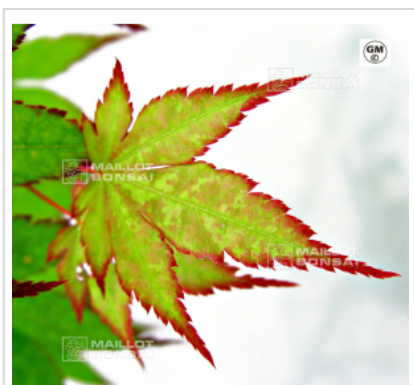

MAILLOT ERABLE

Ogi tsumagaki

› Erables japonais › Acer amoenum

ref. 767

1.5 litres	26,50€
3 litres	32,00€
4 litres	38,00€

[+] [Voir sur le site](#)

Description

Feuillage de printemps vert jaune aux pointes roses voire rouge vif, en été vert avec de nouvelles pousses aux pointes brunes et orangé jaune en automne.

Fiche technique

<i>Espèce</i>	Acer amoenum
<i>Variété</i>	Ogi tsumagaki
<i>Couleur des feuilles</i>	Vertes
<i>Forme des feuilles</i>	Palmées
<i>Hauteur adulte</i>	Inférieur à 2 mètres
<i>Port</i>	Naturel
<i>Exposition</i>	Soleil