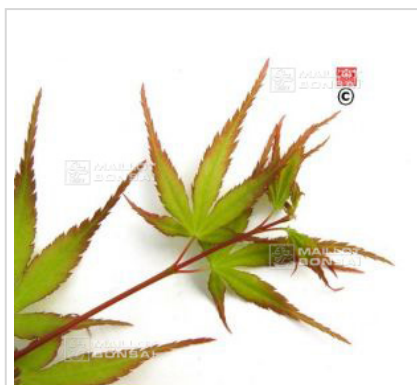

Nishiki yamato

› Erables japonais › Acer palmatum

ref. 740

1.5 litres	26,50€
3 litres	32,00€
4 litres	38,00€

[+] [Voir sur le site](#)

Description

Feuillage de printemps vert brun rosé, l'été vert clair sur le centre du limbe et foncé sur les bords, en automne rouge feu. La particularité de cette variété est son écorce liégeuse fine qui se forme sur le bois de 5 ans et plus.

Fiche technique

<i>Espèce</i>	Acer palmatum
<i>Variété</i>	Nishiki yamato
<i>Couleur des feuilles</i>	Vertes
<i>Forme des feuilles</i>	Palmées
<i>Hauteur adulte</i>	Inférieur à 2 mètres
<i>Port</i>	Naturel
<i>Exposition</i>	Soleil