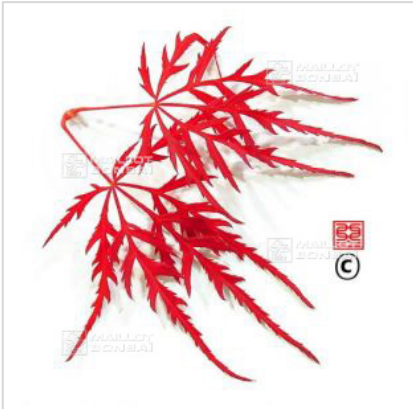

MAILLOT ERABLE

Nigrum

› Erables japonais › Acer matsumurae

ref. 733

1.5 litres	26,50 €
3 litres	32,00 €
4 litres	38,00 €

[+] Voir sur le site

Description

Feuillage pourpre foncé toute la saison, en automne rouge foncé.

Fiche technique

<i>Espèce</i>	Acer matsumurae
<i>Variété</i>	Nigrum
<i>Couleur des feuilles</i>	Pourpres
<i>Forme des feuilles</i>	Laciniées
<i>Hauteur adulte</i>	
<i>Port</i>	Semi-étalé
<i>Exposition</i>	Soleil