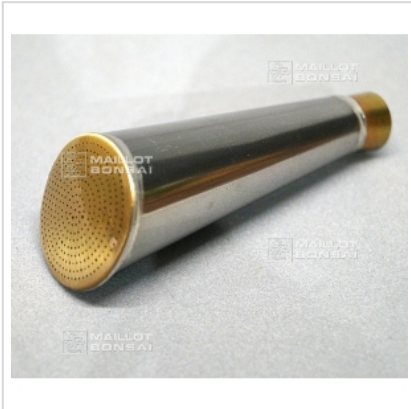

MAILLOT ERABLE

Pomme d'arrosoir ronde inox inclinée ø 35 mm

› Outils, fils, accessoires › Arrosage, arrosoirs. › Arrosoirs

ref. 7239

25,00€

[+] Voir sur le site

Description

Pour arrosoir 4 et 6 litres en inox. Dimension du jet 35 mm. Diamètre embouchure intérieure: 14 millimètres. Extérieure 16 mm. Corps inox et grille en cuivre jaune. **Jet très fin incliné.** Normalement ces pommes au jet en oblique s'utilisent tête vers le haut. « **La technique du laser permet une régularité et une précision de perçage qui donne à cette nouvelle pomme un jet et une douceur d'arrosage plus adaptée aux bonsaïs** ».