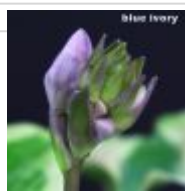

Hosta blue ivory

Hosta blue ivory

ref. 7129

10,00€

[\[+\] Voir sur le site](#)

Description

Issu d'une mutation de halcyon.

Feuilles lancéolées d'un beau vert bleuté marginées de blanc ivoire en début de saison.

En été la marge devient blanc cassé et le centre plus foncé.

Floraison bleu lavande vers la mi juillet.

Hauteur : +- 50 cm par +- 75 cm de largeur.

Feuilles de +- 6/8 cm de largeur par 15/20 cm de longueur.