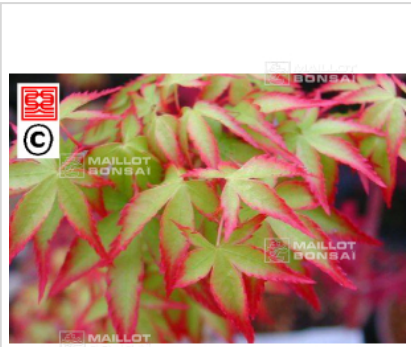

Murasaki kiyohime

› Erables japonais › Acer palmatum

ref. 709

1.5 litres

26,50€

3 litres

32,00€

4 litres

38,00€

[\[+\] Voir sur le site](#)

Description

Petites feuilles vertes marginées de rouge au printemps puis vertes l'été et orangé jaune l'automne. Port en boule. Les plantes livrées en pot de 1.5 litre seront de petite taille.