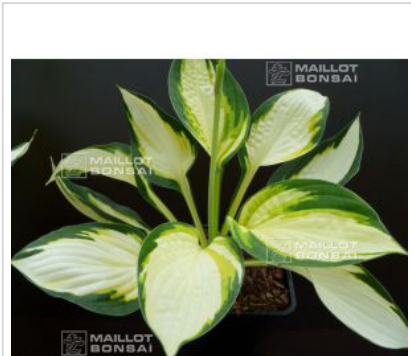

## Hosta color festival

*Giboshi color festival*

ref. 6790

**8,00€**

[\[+\] Voir sur le site](#)

### Description

Larges feuilles lancéolées vert foncé sur les bords avec un cœur jaune vif / blanc crème nuancé de jaune.

Floraison rose mauve abondante début juillet.

Hauteur : 30 cm par +- 60 cm de largeur.

Feuilles de +- 10 cm de longueur et 15 de largeur.

Issu d'un semis de hosta entreprise 2008.

Gros rhizome livré en conteneur plastique de 1.5 litre.