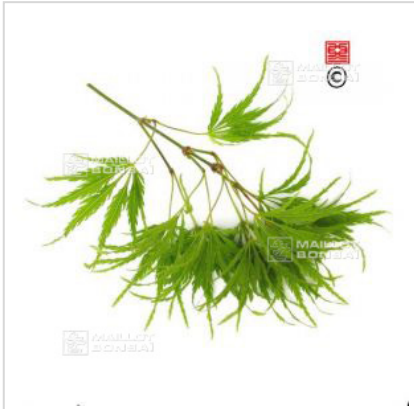

MAILLOT ERABLE

Midori no teiboku

› Erables japonais › *Acer palmatum*

ref. 662

1.5 litres	26,50€
3 litres	32,00€
4 litres	38,00€

[+] Voir sur le site

Description

Feuilles laciniées vert sombre au printemps et en été avec coloration feu sur l'automne. Feuillage dense.

Fiche technique

<i>Espèce</i>	Acer palmatum
<i>Variété</i>	Midori no teiboku
<i>Couleur des feuilles</i>	Vertes
<i>Forme des feuilles</i>	Laciniées
<i>Hauteur adulte</i>	
<i>Port</i>	Semi-étalé
<i>Exposition</i>	Soleil