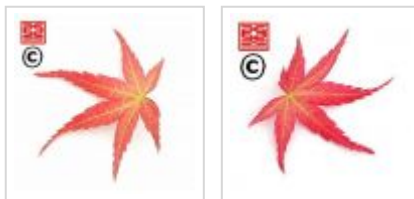

MAILLOT ERABLE

Michi

› Erables japonais › Acer palmatum

ref. 659

1.5 litres	26,50€
3 litres	32,00€
4 litres	38,00€

[+] [Voir sur le site](#)

Description

Feuillage de printemps rose vif, vert en été avec jeunes pousses brunes et orangé rouge cramoisi en automne.

Fiche technique

<i>Espèce</i>	Acer palmatum
<i>Variété</i>	Michi
<i>Couleur des feuilles</i>	Roses
<i>Forme des feuilles</i>	Palmées
<i>Hauteur adulte</i>	Inférieur à 2 mètres
<i>Port</i>	Naturel
<i>Exposition</i>	Soleil