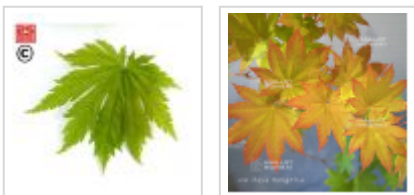

Meigetsu (itaya meigetsu)

› Erables japonais › Acer japonicum

ref. 653

1.5 litres	26,50€
3 litres	32,00€
4 litres	38,00€
7.5 litres	72,00€

[+] [Voir sur le site](#)

Description

Feuillage de printemps vert bronze, ou vert jaune selon ensoleillement, puis vert en été et jaune orangé en automne. Large feuille. Nommé aussi OO itaya meigetsu.

Fiche technique

<i>Espèce</i>	Acer japonicum
<i>Variété</i>	Meigetsu (itaya meigetsu)
<i>Couleur des feuilles</i>	Vertes
<i>Forme des feuilles</i>	Palmées
<i>Hauteur adulte</i>	Entre 2 et 4 mètres
<i>Port</i>	Naturel
<i>Exposition</i>	Soleil