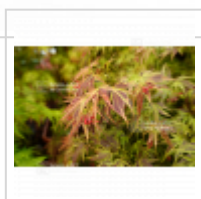

Manyo no sato

› Erables japonais › Acer palmatum

ref. 635 

1.5 litres	26,50€
10 litres	115,00€
25 litres	115,00€
3 litres	38,00€
4 litres	45,00€
7.5 litres	72,00€

[+] [Voir sur le site](#)

Description

Feuillage de printemps brun pale, puis une panachure de vert sur fond brun chocolat apparaît, en automne rouge orangé. La seule variété de palmatum avec de telles couleurs originales. En grandissant un beau vert menthe et du chocolat autour !!

Origine Japon 1993. Introduit en Europe par Guy Maillot.

Fiche technique

<i>Espèce</i>	Acer palmatum
<i>Variété</i>	Manyo no sato
<i>Couleur des feuilles</i>	Panachées
<i>Forme des feuilles</i>	Crispées
<i>Hauteur adulte</i>	Entre 2 et 4 mètres
<i>Port</i>	Fastigié
<i>Exposition</i>	Mi-ombre