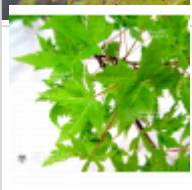

Mama nishiki

› Erables japonais › Acer palmatum

ref. 634

1.5 litres	26,50€
3 litres	32,00€
4 litres	38,00€
7.5 litres	72,00€

[+] [Voir sur le site](#)

Description

Petites feuilles bien découpée. Feuillage rose vif au débourrement puis vert vif de printemps devenant vert foncé en été avec des nuances jaune vert clair près des nervures et jaune orangé en automne.

Fiche technique

<i>Espèce</i>	Acer palmatum
<i>Variété</i>	Mama nishiki
<i>Couleur des feuilles</i>	Vertes
<i>Forme des feuilles</i>	Palmées
<i>Hauteur adulte</i>	Inférieur à 2 mètres
<i>Port</i>	Naturel
<i>Exposition</i>	Soleil