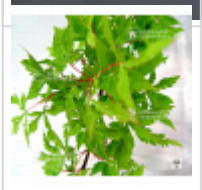

Mama nishiki

› Erables japonais › Acer palmatum

ref. 634

1.5 litres	26,50€
3 litres	32,00€
4 litres	38,00€
7.5 litres	72,00€

[+] [Voir sur le site](#)

Description

Petites feuilles bien découpée. Feuillage rose vif au débourrement puis vert vif de printemps devenant vert foncé en été avec des nuances jaune vert clair près des nervures et jaune orangé en automne.

Fiche technique

<i>Espèce</i>	Acer palmatum
<i>Variété</i>	Mama nishiki
<i>Couleur des feuilles</i>	Vertes
<i>Forme des feuilles</i>	Palmées
<i>Hauteur adulte</i>	Inférieur à 2 mètres
<i>Port</i>	Naturel
<i>Exposition</i>	Soleil