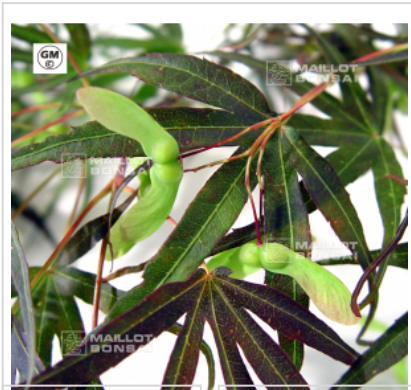

## Linearilobum rubrum

› Erables japonais › Acer amoenum

ref. 618

1.5 litres	<b>26,50€</b>
3 litres	<b>32,00€</b>
4 litres	<b>38,00€</b>

[+] [Voir sur le site](#)

### Description

Feuillage linéaire brun pourpre de printemps devenant brun foncé en été avec jeunes pousses bronze et jaune d'or en automne.

### Fiche technique

<i>Espèce</i>	Acer amoenum
<i>Variété</i>	Linearilobum rubrum
<i>Couleur des feuilles</i>	Pourpres
<i>Forme des feuilles</i>	Linéaires
<i>Hauteur adulte</i>	Inférieur à 2 mètres
<i>Port</i>	Compact
<i>Exposition</i>	Soleil