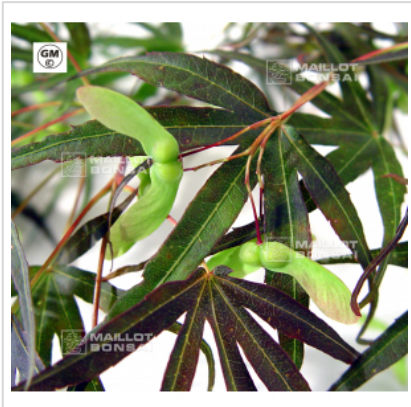

MAILLOT ERABLE

Linearilobum rubrum

› Erables japonais › Acer amoenum

ref. 618

1.5 litres	26,50€
3 litres	32,00€
4 litres	38,00€

[+] Voir sur le site

Description

Feuillage linéaire brun pourpre de printemps devenant brun foncé en été avec jeunes pousses bronze et jaune d'or en automne.

Fiche technique

<i>Espèce</i>	Acer amoenum
<i>Variété</i>	Linearilobum rubrum
<i>Couleur des feuilles</i>	Pourpres
<i>Forme des feuilles</i>	Linéaires
<i>Hauteur adulte</i>	Inférieur à 2 mètres
<i>Port</i>	Compact
<i>Exposition</i>	Soleil