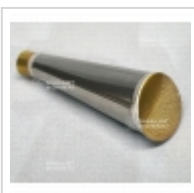

## Arrosoir inox 4 litres long bec

Arrosoir bonsai

ref. 6170

**215,00€**

[+] [Voir sur le site](#)

### Description

Véritable arrosoir pour bonsaï en inox importé du Japon. Vendu avec [1 pomme fine jet incliné ref 7239](#). Contenance 4 litres. Ø de cuve 190 mm hauteur totale 140 mm. Longueur de bec 700 mm. Avec grille de filtration au remplissage. Poignée de maintien renforcée. Utilisé par tous les professionnels du bonsaï Japonais. Filtre inclus. Si vous avez de l'eau non calcaire elle sera préférable à la culture de vos petits arbres. Le plus pratique pour l'arrosage de vos bonsaï et le meilleur rapport qualité prix du marché français.