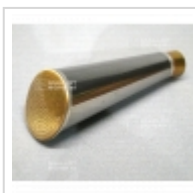

## Arrosoir inox 4 litres long bec

Arrosoir bonsai

ref. 6170

**215,00€**

[+] [Voir sur le site](#)

### Description

Véritable arrosoir pour bonsaï en inox importé du Japon. Vendu avec [1 pomme fine jet incliné ref 7239](#). Contenance 4 litres. Ø de cuve 190 mm hauteur totale 140 mm. Longueur de bec 700 mm. Avec grille de filtration au remplissage. Poignée de maintien renforcée. Utilisé par tous les professionnels du bonsaï Japonais. Filtre inclus. Si vous avez de l'eau non calcaire elle sera préférable à la culture de vos petits arbres. Le plus pratique pour l'arrosage de vos bonsaï et le meilleur rapport qualité prix du marché français.