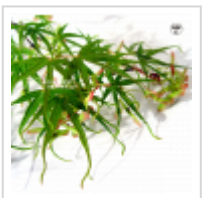

Linearilobum

› Erables japonais › Acer amoenum

ref. 617

1.5 litres	26,50€
20 litres	125,00€
3 litres	32,00€
4 litres	38,00€

[+] [Voir sur le site](#)

Description

Feuillage linéaire vert tendre de printemps devenant vert foncé en été avec jeunes pousses bronze et jaune d'or en automne.

Fiche technique

<i>Espèce</i>	Acer amoenum
<i>Variété</i>	Linearilobum
<i>Couleur des feuilles</i>	Vertes
<i>Forme des feuilles</i>	Linéaires
<i>Hauteur adulte</i>	Entre 2 et 4 mètres
<i>Port</i>	Compact
<i>Exposition</i>	Soleil