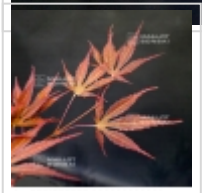

Kuro kami yama

› Erables japonais › *Acer matsumurae*

ref. 605

| | |
|------------|---------------|
| 1.5 litres | 26,50€ |
| 3 litres | 32,00€ |
| 4 litres | 38,00€ |

[+] [Voir sur le site](#)

Description

Feuillage vert bronze de printemps, en été brun vert foncé aux pousses orangées et rouge sur l'automne.

Fiche technique

| | |
|-----------------------------|----------------------|
| <i>Espèce</i> | Acer matsumurae |
| <i>Variété</i> | Kuro kami yama |
| <i>Couleur des feuilles</i> | Vertes |
| <i>Forme des feuilles</i> | Palmées |
| <i>Hauteur adulte</i> | Inférieur à 2 mètres |
| <i>Port</i> | Naturel |
| <i>Exposition</i> | Soleil |