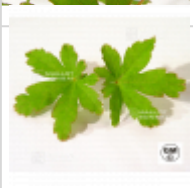

Koyama dani nishiki

› Erables japonais › *Acer matsumurae*

ref. 592

1.5 litres

26,50€

3 litres

32,00€

4 litres

38,00€

[\[+\] Voir sur le site](#)

Description

Feuillage printanier vert tendre avec le bord du limbe brun, vert foncé en été et jaune en automne. Notes: le bord du limbe présente une découpe irrégulière d'ou son appellation "nishiki".

Fiche technique

<i>Espèce</i>	Acer matsumurae
<i>Variété</i>	Koyama dani nishiki
<i>Couleur des feuilles</i>	Vertes
<i>Forme des feuilles</i>	Palmées
<i>Hauteur adulte</i>	Inférieur à 2 mètres
<i>Port</i>	Naturel
<i>Exposition</i>	Soleil