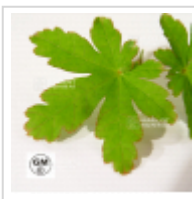

Koyama dani nishiki

› Erables japonais › *Acer matsumurae*

ref. 592

1.5 litres

26,50€

3 litres

32,00€

4 litres

38,00€

[\[+\] Voir sur le site](#)

Description

Feuillage printanier vert tendre avec le bord du limbe brun, vert foncé en été et jaune en automne. Notes: le bord du limbe présente une découpe irrégulière d'ou son appellation "nishiki".

Fiche technique

<i>Espèce</i>	Acer matsumurae
<i>Variété</i>	Koyama dani nishiki
<i>Couleur des feuilles</i>	Vertes
<i>Forme des feuilles</i>	Palmées
<i>Hauteur adulte</i>	Inférieur à 2 mètres
<i>Port</i>	Naturel
<i>Exposition</i>	Soleil