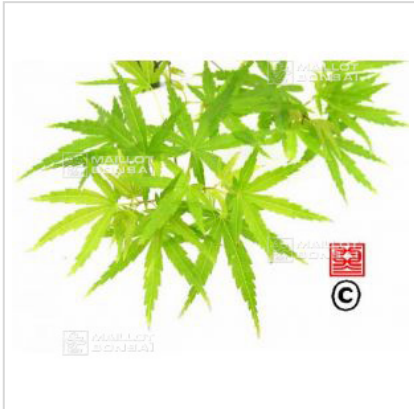

# MAILLOT ERABLE

## Koya san

› Erables japonais › Acer palmatum

ref. 591

1.5 litres	<b>26,50€</b>
3 litres	<b>32,00€</b>
4 litres	<b>38,00€</b>

[+] Voir sur le site

### Description

Feuillage de printemps vert tendre aux pointes bronze, en été vert foncé et orangé sur l'automne. Feuillage très découpé.

### Fiche technique

<i>Espèce</i>	Acer palmatum
<i>Variété</i>	Koya san
<i>Couleur des feuilles</i>	Vertes
<i>Forme des feuilles</i>	Palmées
<i>Hauteur adulte</i>	
<i>Port</i>	Naturel
<i>Exposition</i>	Soleil