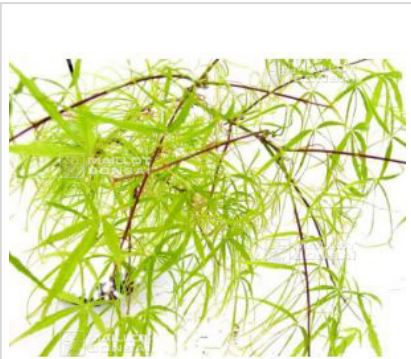

Koto no ito

› Erables japonais › Acer amoenum

ref. 589

1.5 litres	26,50€
10 litres	78,00€
25 litres	165,00€
3 litres	32,00€
4 litres	38,00€

[+] [Voir sur le site](#)

Description

Feuillage vert tendre aux pointes brune au printemps, plus foncé l'été et jaune orangé à l'automne. Les feuilles sont linéaires, cette variété forme de jolis buissons arrondis et résiste bien au soleil.

Fiche technique

<i>Espèce</i>	Acer amoenum
<i>Variété</i>	Koto no ito
<i>Couleur des feuilles</i>	Vertes
<i>Forme des feuilles</i>	Linéaires
<i>Hauteur adulte</i>	Inférieur à 2 mètres
<i>Port</i>	Compact
<i>Exposition</i>	Soleil