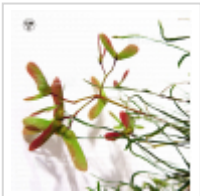

## Koto no ito

› Erables japonais › Acer amoenum

ref. 589

1.5 litres	<b>26,50 €</b>
10 litres	<b>78,00 €</b>
25 litres	<b>165,00 €</b>
3 litres	<b>32,00 €</b>
4 litres	<b>38,00 €</b>

[+] Voir sur le site

### Description

Feuillage vert tendre aux pointes brune au printemps, plus foncé l'été et jaune orangé à l'automne. Les feuilles sont linéaires, cette variété forme de jolis buissons arrondis et résiste bien au soleil.