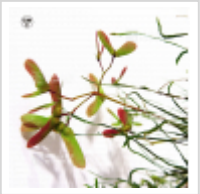

Koto no ito

› Erables japonais › Acer amoenum

ref. 589

1.5 litres	26,50€
10 litres	78,00€
25 litres	165,00€
3 litres	32,00€
4 litres	38,00€

[+] [Voir sur le site](#)

Description

Feuillage vert tendre aux pointes brune au printemps, plus foncé l'été et jaune orangé à l'automne. Les feuilles sont linéaires, cette variété forme de jolis buissons arrondis et résiste bien au soleil.

Fiche technique

<i>Espèce</i>	Acer amoenum
<i>Variété</i>	Koto no ito
<i>Couleur des feuilles</i>	Vertes
<i>Forme des feuilles</i>	Linéaires
<i>Hauteur adulte</i>	Inférieur à 2 mètres
<i>Port</i>	Compact
<i>Exposition</i>	Soleil