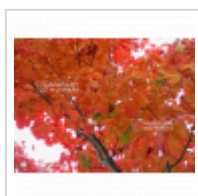

MAILLOT ERABLE

Kinkakure

› Erables japonais › *Acer shirasawanum*

ref. 548

1.5 litres

26,50€

3 litres

32,00€

4 litres

38,00€

[\[+\] Voir sur le site](#)

Description

Feuillage vert tendre jaune au débourrement puis vert olive l'été et ensuite orangé jaune d'or vif sur l'automne.

Fiche technique

<i>Espèce</i>	Acer shirasawanum
<i>Variété</i>	Kinkakure
<i>Couleur des feuilles</i>	Vertes
<i>Forme des feuilles</i>	Palmées
<i>Hauteur adulte</i>	Entre 2 et 4 mètres
<i>Port</i>	Naturel
<i>Exposition</i>	Soleil