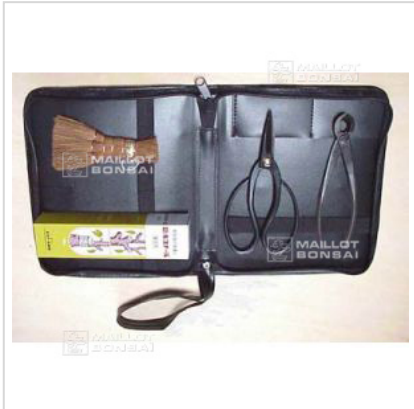

MAILLOT ERABLE

Trousse à outils n°2 1ky,1cgp,1ba,1pc180mm

› Outils, fils, accessoires › Trousse à outils

ref. 5454

110,00€

[+] Voir sur le site

Description

1 Trousse en skai noir de : 235*205 mm fermée. Ouverte 430*240 mm. Comprenant une balayette coco, un tube de mastic cicatrisant Kyonal, 1 ciseau grosses poignées 180 mm, 1 pince concave 180 mm. Cette trousse permet de ranger au minimum 7 outils , fermeture à glissière, élastique de maintien du matériel. Pratique dans vos déplacements, vous avez tout sous la main! Set de base pour débiter, une bonne idée cadeau !