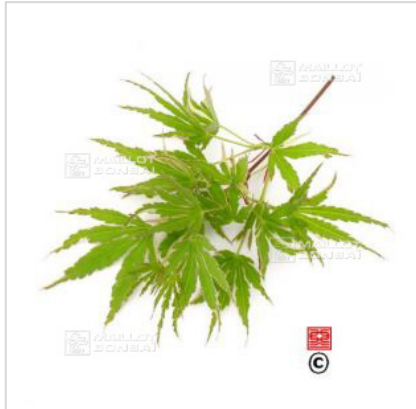

MAILLOT ERABLE

Kara ori

› Erables japonais › Acer amoenum

ref. 515

1.5 litres	26,50 €
3 litres	32,00 €
4 litres	38,00 €

[+] Voir sur le site

Description

Feuillage de printemps vert légèrement rosé, en début d'été le bord du limbe devient rose crème puis orange vif en automne. Feuillage de petite taille.

Fiche technique

<i>Espèce</i>	Acer amoenum
<i>Variété</i>	Kara ori
<i>Couleur des feuilles</i>	Autres couleurs
<i>Forme des feuilles</i>	Palmées
<i>Hauteur adulte</i>	Inférieur à 2 mètres
<i>Port</i>	Naturel
<i>Exposition</i>	Soleil