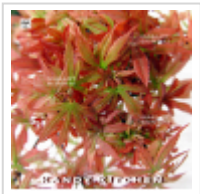

MAILLOT ERABLE

Kandy kitchen

› Erables japonais › Acer palmatum

ref. 508

1.5 litres

26,50 €

20 litres

125,00 €

3 litres

32,00 €

4 litres

38,00 €

[+] Voir sur le site

Description

Petite feuille rouge vif brillant de printemps, violet f rouge en été avec de nouvelles pousses rouge vif. A l'automne orangé rouge.

Fiche technique

<i>Espèce</i>	Acer palmatum
<i>Variété</i>	Kandy kitchen
<i>Couleur des feuilles</i>	Rouges
<i>Forme des feuilles</i>	Palmées
<i>Hauteur adulte</i>	Inférieur à 2 mètres
<i>Port</i>	Naturel
<i>Exposition</i>	Soleil