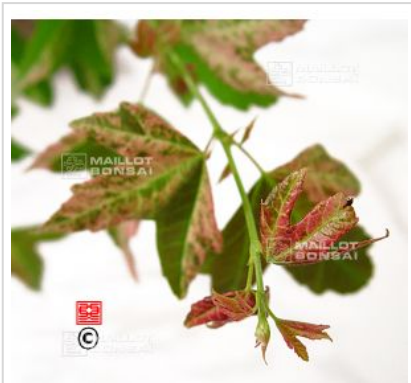

Acer buergerianum goshiki kosode

Acer buergerianum goshiki kosode

ref. 505

1.5 litres	26,50€
3 litres	32,00€
4 litres	38,00€

[+] [Voir sur le site](#)

Description

Feuillage vert panaché en extrémité de tiges de rose orangé, ponctué de vert au printemps et sur nouvelles pousses en été puis jaune orangé rouge en automne. /\ Rempoté en décembre

Fiche technique

<i>Espèce</i>	Acer buergerianum
<i>Variété</i>	Acer buergerianum goshiki kosode
<i>Couleur des feuilles</i>	Panachées
<i>Forme des feuilles</i>	Palmées
<i>Hauteur adulte</i>	Entre 2 et 4 mètres
<i>Port</i>	Naturel
<i>Exposition</i>	Mi-ombre